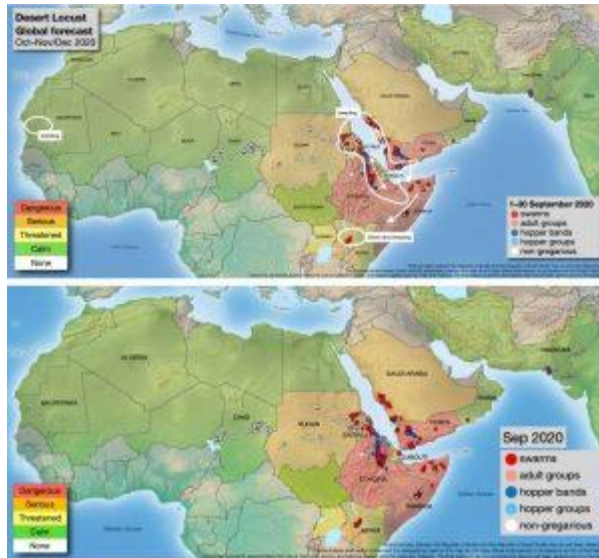

የአንበጣ መንጋ የአርሶ አደር ወገኖቻችንን የድካም ፍሬ የሆነውን ሰብል እያወደመ ይገኛል

October 10, 2020

የመረጃ ቲቪ አባል በመሆን የሳተላይት ቲቪውን ቀጥታ ስርጭት፣ ወቅታዊ ዜናዎችን እና ትንተናዎችን፣ የመዝናኛ ፕሮግራሞችን፣ ስፖርት እና ሌሎችንም ዝግጅቶቻችንን በፍጥነት እና ጥራት ስልክዎ፣ ከምፒዩተርዎ ወይም ቲቪዎ ላይ ማየት ይችላሉ።

በሃገራችን ለሁለተኛ ጊዜ የተከሰተው የአንበጣ መንጋ የብዙ አርሶአደር ወገኖቻችንን የድካም ፍሬ የሆነውን ሰብል እያወደመ ይገኛል።

ሃገራችን በተፈጥሮ አደጋዎች በተከታታይ እየተፈተነች ትገኛለች። ሰብሉ ደርሶለት የሚሰበሰቡበትን ቀናት ለሚጠባበቅ አርሶ አደር በአንድ ጀምበር በአንበጣ መንጋ ሰብሉ ሲወድምበት ማየት እጅግ ያሳዝናል።

ይህ ችግር አርሶ አደሩን ብቻ ሳይሆን ሁላችንንም የሚነካ ችግር ነው። የፌደራል መንግስቱም፣ የክልል መስተዳድሮችም ይህን የአንበጣ መንጋ ለመከላከል ቀጠሮ የማይሰጠው አፋጣኝ እርምጃ በመውሰድ አደጋው ከዚህ የከፋ እንዳይሆን ከፈተኛ ሃላፊነታቸውን ሊወጡ ይገባል።

ህዝቡም እንደ ህዝብ ከወገኖቹ ጎን ከመቆም በተጨማሪ ወደ አላህ ምህረትን በመለመን የመጣብንን ተከታታይ ፈተናዎች በእዝነቱ እንዲመልሱልን ልንማፀነው ይገባል።

አርአያ መንገሻ ከራያ

- ዘንድሮ በምስራቅ አፍሪካ በተከሰተው የበረሀ አንበጣ ሳቢያ እጅግ ከፍተኛ የሆነ የሰብል ውድመት እየተከሰተ ይገኛል፤ ይህም ዘንድሮ ከነበረው ከፍተኛ የዝናብ መጠን ጋር ይገናኛል።
- በሰሜን ኢትዮጵያ፣ በሱዳን እና ሰሜናዊ ሶማሊያ የነበረው ከመጠን በላይ ዝናብ ችግሩን በዋነኝነት ፈጥሯል፤ ወደፊትም የበረሀ አንበጣው እንዲስፋፋ ጥሩ ሁኔታዎችን ፈጥሯል። እስካሁን የቀጠለው ዝናብ የፈጠራቸው እፅዋት ለአንበጣው መራባት ምክንያት ሆነዋል።
- በመጨረሻ ሳምንታት ለበለጠ መራባት ምቹ የሆኑ ሁኔታዎች በምስራቃዊ ዩጋንዳ፣ በደቡባዊ ደቡብ ሱዳን፣ በሰሜን-ምዕራብ ኢትዮጵያ እና በሰሜን-ምዕራብ ኬንያ ይፈጠራል ተብሎ ይጠበቃል፤ በቀጣይ የንፋስ አቅጣጫ አንበጣውን ወደ ሰሜን አፍሪካ እንደሚወስድ ተገምቷል።